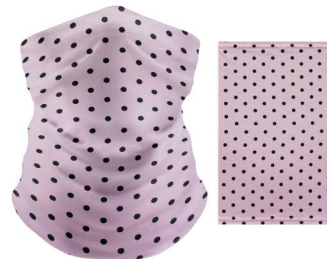

**COMMANDO - GREY**  
**ZGM1P-1185**

**DIGITAL COMMANDO - GREEN**  
**ZGM1P-1186**

**DIGITAL COMMANDO - DESERT**  
**ZGM1P-1187**

**COMFY SWEATER**  
**ZGM1P-1188**

**SPRINKLES**  
**ZGM1P-1179**

**POLKA DOTS - PINK**  
**ZGM1P-1189**